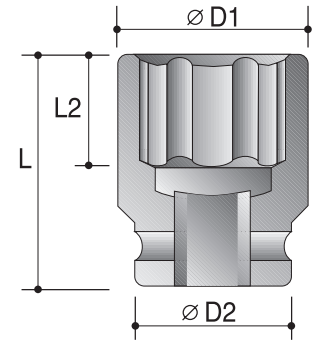

CAUTION: Always wear safety goggles when using impact equipment. Do not hold socket while in use.

1"

Power Sockets

6-Point Sockets - Deep

Order No.	size	D2	D1	L2	L
		mm	mm	mm	mm
P60052022	11/16"	51	34	17	90
P60052024	3/4"	51	36	19	90
P60052026	13/16"	51	38	22	90
P60052028	7/8"	51	39	22	90
P60052030	15/16"	51	40	24	90
P60052100	1"	51	42	25	90
P60052102	1-1/16"	51	44	27	90
P60052104	1-1/8"	51	46	29	90
P60052106	1-3/16"	51	48	30	90
P60052108	1-1/4"	51	51	32	90
P60052110	1-5/16"	52	53	34	90
P60052112	1-3/8"	52	54	35	90
P60052114	1-7/16"	52	56	37	90
P60052116	1-1/2"	52	58	38	92
<hr/>					
P60552017	17mm	54	34	17	100
P60552018	18mm	54	35	18	100
P60552019	19mm	54	36	19	100
P60552020	20mm	54	37	20	100
P60552021	21mm	54	38	21	100
P60552022	22mm	54	40	22	100
P60552023	23mm	54	41	23	100
P60552024	24mm	54	42	24	100
P60552025	25mm	54	43	25	100
P60552026	26mm	54	44.5	26	100
P60552027	27mm	54	46	27	100
P60552028	28mm	54	47	28	100
P60552029	29mm	54	48	29	100
P60552030	30mm	54	50	30	100
P60552032	32mm	54	52	32	100
P60552033	33mm	54	53	33	100
P60552034	34mm	54	55	34	100
P60552035	35mm	54	56	35	100
P60552036	36mm	54	57	36	100
P60552038	38mm	54	60	38	100