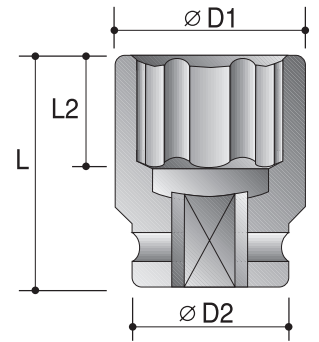

6-Point Sockets - Deep

Order No.	size	D2	D1	L2	L
		mm	mm	mm	mm
P60042020	5/8"	38	27.5	16	85
P60042022	11/16"	38	29	17	85
P60042024	3/4"	38	30	19	85
P60042026	13/16"	38	32	22	85
P60042028	7/8"	38	34	22	85
P60042030	15/16"	38	36	24	85
P60042100	1"	38	40	25	85
P60042102	1-1/16"	38	40	27	85
P60042104	1-1/8"	42	42	29	85
P60042106	1-3/16"	44	44	30	85
P60042108	1-1/4"	44	49	32	85
P60042110	1-5/16"	44	50	34	85
P60042112	1-3/8"	44	50	35	85
P60042114	1-7/16"	44	51	37	85
P60043116	1-1/2"	44	57	38	95
P60542016	16mm	44	27	16	95
P60542017	17mm	44	31	17	95
P60542018	18mm	44	32	18	95
P60542019	19mm	44	33	19	95
P60542020	20mm	44	34	20	95
P60542021	21mm	44	35	21	95
P60542022	22mm	44	37	22	95
P60542023	23mm	44	38	23	95
P60542024	24mm	44	39	24	95
P60542025	25mm	44	40	25	95
P60542026	26mm	44	41	26	95
P60542027	27mm	44	43	27	95
P60542028	28mm	44	44	28	95
P60542029	29mm	44	45	29	95
P60542030	30mm	44	47	30	95
P60542032	32mm	44	49	32	95
P60542033	33mm	44	51	33	95
P60542034	34mm	44	52	34	95
P60542035	35mm	44	53	35	95
P60542036	36mm	44	54	36	95
P60542038	38mm	44	57	38	95