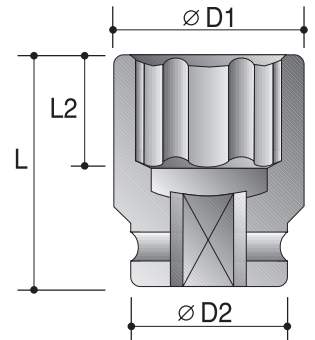

12-Point Sockets

Order No.	size	D2	D1	L2	L
		mm	mm	mm	mm
P65850022	11/16"	54	34	12	60
P65850024	3/4"	54	36	13	60
P65850026	13/16"	54	38	15	60
P65850028	7/8"	54	39	15	60
P65850030	15/16"	54	42	18	60
P65850100	1"	54	44	18	60
P65850102	1-1/16"	54	46	19	60
P65850104	1-1/8"	54	48	19	62
P65850106	1-3/16"	54	50	21	62
P65850108	1-1/4"	54	52	22	62
P65850110	1-5/16"	54	54	22	62
P65850112	1-3/8"	54	56	22	65
P65850114	1-7/16"	54	58	25	67
P65850116	1-1/2"	54	60	25	67
P65855017	17mm	54	34	12	60
P65855018	18mm	54	35	13	60
P65855019	19mm	54	36	13	60
P65855020	20mm	54	37	14	60
P65855021	21mm	54	38	15	60
P65855022	22mm	54	40	15	60
P65855023	23mm	54	41	16	60
P65855024	24mm	54	42	18	60
P65855025	25mm	54	43	18	60
P65855026	26mm	54	44.5	18	60
P65855027	27mm	54	46	19	60
P65855028	28mm	54	47	19	62
P65855029	29mm	54	48	19	62
P65855030	30mm	54	50	21	62
P65855032	32mm	54	52	22	62
P65855033	33mm	54	53	22	62
P65855034	34mm	54	55	22	62
P65855035	35mm	54	56	22	65
P65855036	36mm	54	57	25	67
P65855038	38mm	54	60	25	67