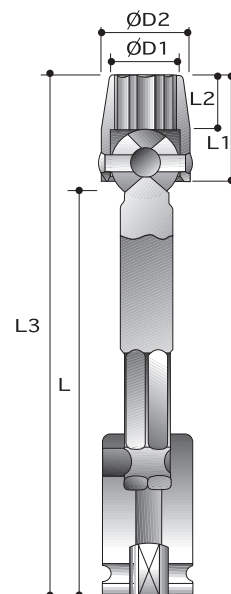

Order No.	size	D2	D1	L2	L1	L	L3
		mm	mm	mm	mm	mm	mm
P6232Q011	11mm	22.2	15.9	10.3	23.8	75	101
P6232Q012	12mm	22.2	17.5	10.3	23.8	75	101
P6232Q013	13mm	22.2	17.5	11.9	25.4	75	103
P6232Q014	14mm	22.2	19.1	13.5	27.0	75	105
P6232Q015	15mm	25.4	19.8	14.3	28.6	75	106
P6232Q016	16mm	25.4	21.4	15.9	30.2	75	108
P6232Q017	17mm	25.4	25.4	17.5	31.8	75	110
P6232Q018	18mm	25.4	25.4	17.5	31.8	75	110
P6232Q019	19mm	31.8	26.2	16.3	34.9	75	114
P6232Q020	20mm	31.8	27.0	16.3	34.9	75	114
P6232Q021	21mm	31.8	28.6	16.3	34.9	75	114
P6232Q022	22mm	31.8	31.8	16.3	34.9	75	114
P6232Q023	23mm	31.8	33.3	16.3	34.9	75	114
P6232Q024	24mm	31.8	34.9	16.3	34.9	75	114
P6232R011	11mm	22.2	15.9	10.3	23.8	100	126
P6232R012	12mm	22.2	17.5	10.3	23.8	100	126
P6232R013	13mm	22.2	17.5	11.9	25.4	100	128
P6232R014	14mm	22.2	19.1	13.5	27.0	100	130
P6232R015	15mm	25.4	19.8	14.3	28.6	100	131
P6232R016	16mm	25.4	21.4	15.9	30.2	100	133
P6232R017	17mm	25.4	25.4	17.5	31.8	100	135
P6232R018	18mm	25.4	25.4	17.5	31.8	100	135
P6232R019	19mm	31.8	26.2	16.3	34.9	100	139
P6232R020	20mm	31.8	27.0	16.3	34.9	100	139
P6232R021	21mm	31.8	28.6	16.3	34.9	100	139
P6232R022	22mm	31.8	31.8	16.3	34.9	100	139
P6232R023	23mm	31.8	33.3	16.3	34.9	100	139
P6232R024	24mm	31.8	34.9	16.3	34.9	100	139
P6232S011	11mm	22.2	15.9	10.3	23.8	150	176
P6232S012	12mm	22.2	17.5	10.3	23.8	150	176
P6232S013	13mm	22.2	17.5	11.9	25.4	150	178
P6232S014	14mm	22.2	19.1	13.5	27.0	150	180
P6232S015	15mm	25.4	19.8	14.3	28.6	150	181
P6232S016	16mm	25.4	21.4	15.9	30.2	150	183
P6232S017	17mm	25.4	25.4	17.5	31.8	150	185
P6232S018	18mm	25.4	25.4	17.5	31.8	150	185
P6232S019	19mm	31.8	26.2	16.3	34.9	150	189
P6232S020	20mm	31.8	27.0	16.3	34.9	150	189
P6232S021	21mm	31.8	28.6	16.3	34.9	150	189
P6232S022	22mm	31.8	31.8	16.3	34.9	150	189
P6232S023	23mm	31.8	33.3	16.3	34.9	150	189
P6232S024	24mm	31.8	34.9	16.3	34.9	150	189