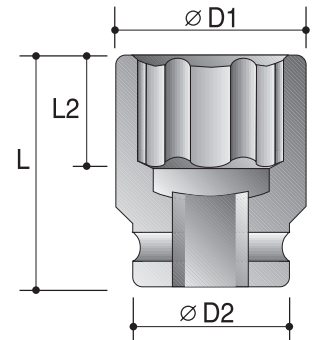

12-Point Sockets - Deep

Order No.	size	D2	D1	L2	L
		mm	mm	mm	mm
P65813008	1/4"	19	11	4	55
P65813010	5/16"	19	13	4	55
P65813012	3/8"	19	15	5	55
P65813014	7/16"	19	17.5	6	55
P65813016	1/2"	20	20	6	55
P65813018	9/16"	22	21.5	7	55
P65813020	5/8"	22	24	7	55
P65813022	11/16"	22	25.5	7	55
P65813024	3/4"	22	27.5	8	55
P65812026	13/16"	22	30	15	65
P65812028	7/8"	23	32	15	65
P65818006	6mm	19	11	4	55
P65818007	7mm	19	12	4	55
P65818008	8mm	19	13	4	55
P65818009	9mm	19	15	5	55
P65818010	10mm	19	16.5	5	55
P65818011	11mm	19	17.5	6	55
P65818012	12mm	19	19	6	55
P65818013	13mm	22	20	6	55
P65818014	14mm	22	21.5	7	55
P65818015	15mm	22	22	7	55
P65818016	16mm	22	24	7	55
P65818017	17mm	22	25	7	55
P65818018	18mm	22	26	8	55
P65818019	19mm	22	27.5	8	55
P65817020	20mm	22	28	13	65
P65817021	21mm	22	30	15	65
P65817022	22mm	23	32	15	65