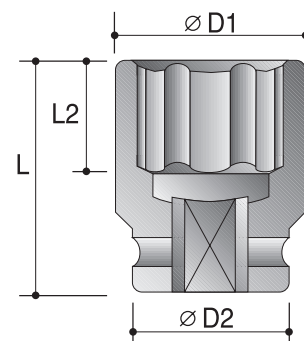

6-Point Sockets

Order No.	size	D2	D1	L2	L
		mm	mm	mm	mm
P60140016	16mm	38	27.5	11	50
P60140017	17mm	38	28.5	12	50
P60140018	18mm	38	29.5	13	50
P60140019	19mm	38	30	13	50
P60140020	20mm	38	31	14	52
P60140021	21mm	38	32	15	52
P60140022	22mm	38	34	15	52
P60140023	23mm	38	35	16	52
P60140024	24mm	38	36	16	52
P60140025	25mm	38	38	16	52
P60140026	26mm	38	40	16	52
P60140027	27mm	38	40	19	52
P60140028	28mm	42	42	19	52
P60140029	29mm	42	42	21	52
P60540013	13mm	44	25	9	50
P60540014	14mm	44	25	11	50
P60540015	15mm	44	26	11	50
P60540016	16mm	44	27	11	50
P60540017	17mm	44	31	12	50
P60540018	18mm	44	32	13	50
P60540019	19mm	44	33	13	50
P60540020	20mm	44	34	14	50
P60540021	21mm	44	35	15	50
P60540022	22mm	44	37	15	50
P60540023	23mm	44	38	16	50
P60540024	24mm	44	39	16	50
P60540025	25mm	44	40	16	50
P60540026	26mm	44	41	16	50
P60540027	27mm	44	43	19	54
P60540028	28mm	44	44	19	54
P60540029	29mm	44	45	21	54
P60540030	30mm	44	47	21	54
P60540032	32mm	44	49	22	56
P60540033	33mm	44	51	22	56
P60540034	34mm	44	52	22	56
P60540035	35mm	44	53	22	56
P60540036	36mm	44	54	25	56
P60540038	38mm	44	57	25	58