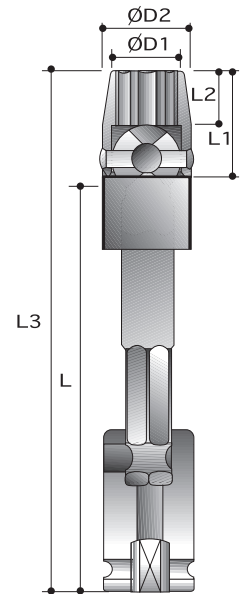

CAUTION: Always wear safety goggles when using impact equipment. Do not hold socket while in use.

1/2"

Power Sockets

6-Point Universal Sockets - Tension Type - Extended Length

Order No.	size	D2 mm	D1 mm	L2 mm	L1 mm	L mm	L3 mm
P6222QS14	7/16"	22.2	15.9	10.3	23.8	75	101
P6222QS16	1/2"	22.2	17.5	11.9	25.4	75	103
P6222QS18	9/16"	22.2	19.1	13.5	27.0	75	105
P6222QS20	5/8"	25.4	21.4	15.9	30.2	75	108
P6222QS22	11/16"	25.4	25.4	17.5	31.8	75	110
P6222QS24	3/4"	31.8	26.2	16.3	34.9	75	114
P6222QS26	13/16"	31.8	28.6	16.3	34.9	75	114
P6222QS28	7/8"	31.8	31.8	16.3	34.9	75	114
P6222QS30	15/16"	31.8	34.9	16.3	34.9	75	114
P6222RS14	7/16"	22.2	15.9	10.3	23.8	100	126
P6222RS16	1/2"	22.2	17.5	11.9	25.4	100	128
P6222RS18	9/16"	22.2	19.1	13.5	27.0	100	130
P6222RS20	5/8"	25.4	21.4	15.9	30.2	100	133
P6222RS22	11/16"	25.4	25.4	17.5	31.8	100	135
P6222RS24	3/4"	31.8	26.2	16.3	34.9	100	139
P6222RS26	13/16"	31.8	28.6	16.3	34.9	100	139
P6222RS28	7/8"	31.8	31.8	16.3	34.9	100	139
P6222RS30	15/16"	31.8	34.9	16.3	34.9	100	139
P6222SS14	7/16"	22.2	15.9	10.3	23.8	150	176
P6222SS16	1/2"	22.2	17.5	11.9	25.4	150	178
P6222SS18	9/16"	22.2	19.1	13.5	27.0	150	180
P6222SS20	5/8"	25.4	21.4	15.9	30.2	150	183
P6222SS22	11/16"	25.4	25.4	17.5	31.8	150	185
P6222SS24	3/4"	31.8	26.2	16.3	34.9	150	189
P6222SS26	13/16"	31.8	28.6	16.3	34.9	150	189
P6222SS28	7/8"	31.8	31.8	16.3	34.9	150	189
P6222SS30	15/16"	31.8	34.9	16.3	34.9	150	189
P6222US14	7/16"	22.2	15.9	10.3	23.8	230	256
P6222US16	1/2"	22.2	17.5	11.9	25.4	230	258
P6222US18	9/16"	22.2	19.1	13.5	27.0	230	260
P6222US20	5/8"	25.4	21.4	15.9	30.2	230	263
P6222US22	11/16"	25.4	25.4	17.5	31.8	230	265
P6222US24	3/4"	31.8	26.2	16.3	34.9	230	269
P6222US26	13/16"	31.8	28.6	16.3	34.9	230	269
P6222US28	7/8"	31.8	31.8	16.3	34.9	230	269
P6222US30	15/16"	31.8	34.9	16.3	34.9	230	269
P6222VS14	7/16"	22.2	15.9	10.3	23.8	300	326
P6222VS16	1/2"	22.2	17.5	11.9	25.4	300	328
P6222VS18	9/16"	22.2	19.1	13.5	27.0	300	330
P6222VS20	5/8"	25.4	21.4	15.9	30.2	300	333
P6222VS22	11/16"	25.4	25.4	17.5	31.8	300	335
P6222VS24	3/4"	31.8	26.2	16.3	34.9	300	339
P6222VS26	13/16"	31.8	28.6	16.3	34.9	300	339
P6222VS28	7/8"	31.8	31.8	16.3	34.9	300	339
P6222VS30	15/16"	31.8	34.9	16.3	34.9	300	339