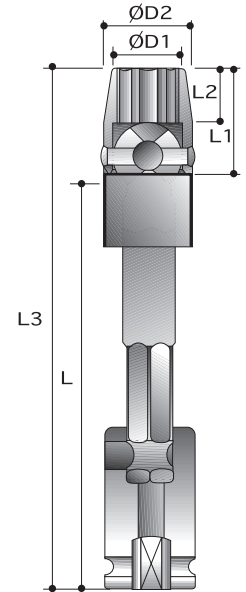

CAUTION: Always wear safety goggles when using impact equipment. Do not hold socket while in use.

1/2"

Power Sockets

6-Point Universal Sockets - Tension Type - Extended Length

Order No.	size	D2	D1	L2	L1	L	L3
		mm	mm	mm	mm	mm	mm
P6232US11	11mm	22.2	15.9	10.3	23.8	230	256
P6232US12	12mm	22.2	17.5	10.3	23.8	230	256
P6232US13	13mm	22.2	17.5	11.9	25.4	230	258
P6232US14	14mm	22.2	19.1	13.5	27.0	230	260
P6232US15	15mm	25.4	19.8	14.3	28.6	230	261
P6232US16	16mm	25.4	21.4	15.9	30.2	230	263
P6232US17	17mm	25.4	25.4	17.5	31.8	230	265
P6232US18	18mm	25.4	25.4	17.5	31.8	230	265
P6232US19	19mm	31.8	26.2	16.3	34.9	230	269
P6232US20	20mm	31.8	27.0	16.3	34.9	230	269
P6232US21	21mm	31.8	28.6	16.3	34.9	230	269
P6232US22	22mm	31.8	31.8	16.3	34.9	230	269
P6232US23	23mm	31.8	33.3	16.3	34.9	230	269
P6232US24	24mm	31.8	34.9	16.3	34.9	230	269
<hr/>							
P6232VS11	11mm	22.2	15.9	10.3	23.8	300	326
P6232VS12	12mm	22.2	17.5	10.3	23.8	300	326
P6232VS13	13mm	22.2	17.5	11.9	25.4	300	328
P6232VS14	14mm	22.2	19.1	13.5	27.0	300	330
P6232VS15	15mm	25.4	19.8	14.3	28.6	300	331
P6232VS16	16mm	25.4	21.4	15.9	30.2	300	333
P6232VS17	17mm	25.4	25.4	17.5	31.8	300	335
P6232VS18	18mm	25.4	25.4	17.5	31.8	300	335
P6232VS19	19mm	31.8	26.2	16.3	34.9	300	339
P6232VS20	20mm	31.8	27.0	16.3	34.9	300	339
P6232VS21	21mm	31.8	28.6	16.3	34.9	300	339
P6232VS22	22mm	31.8	31.8	16.3	34.9	300	339
P6232VS23	23mm	31.8	33.3	16.3	34.9	300	339
P6232VS24	24mm	31.8	34.9	16.3	34.9	300	339