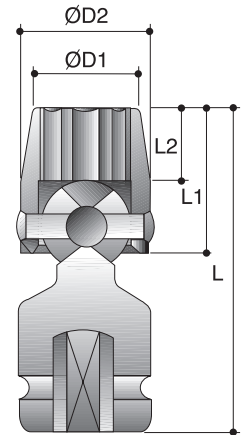

6-Point Universal Sockets

Order No.	size	D2	D1	L2	L1	L
		mm	mm	mm	mm	mm
P6222H014	7/16"	22.2	15.9	10.3	23.8	57
P6222H016	1/2"	22.2	17.5	11.9	25.4	58
P6222H018	9/16"	22.2	19.1	13.5	27	60
P6222H020	5/8"	25.4	21.4	15.9	30.2	64
P6222H022	11/16"	25.4	25.4	17.5	31.8	66
P6222H024	3/4"	31.8	26.2	16.3	34.9	73
P6222H026	13/16"	31.8	28.6	16.3	34.9	73
P6222H028	7/8"	31.8	31.8	16.3	34.9	73
P6222H030	15/16"	31.8	34.9	16.3	34.9	73
P6232H010	10mm	22.2	14.3	8.7	22.2	55
P6232H011	11mm	22.2	15.9	10.3	23.8	57
P6232H012	12mm	22.2	17.5	10.3	23.8	57
P6232H013	13mm	22.2	17.5	11.9	25.4	58
P6232H014	14mm	22.2	19.1	13.5	27	60
P6232H015	15mm	25.4	19.8	14.3	28.6	62
P6232H016	16mm	25.4	21.4	15.9	30.2	64
P6232H017	17mm	25.4	25.4	17.5	31.8	66
P6232H018	18mm	25.4	25.4	17.5	31.8	66
P6232H019	19mm	31.8	26.2	16.3	34.9	73
P6232H020	20mm	31.8	27	16.3	34.9	73
P6232H021	21mm	31.8	28.6	16.3	34.9	73
P6232H022	22mm	31.8	31.8	16.3	34.9	73
P6232H023	23mm	31.8	33.3	16.3	34.9	73
P6232H024	24mm	31.8	34.9	16.3	34.9	73