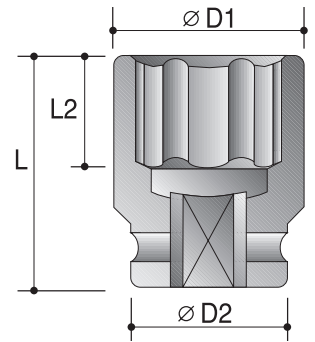

12-Point Sockets

Order No.	size	D2	D1	L2	L
		mm	mm	mm	mm
P63820008	1/4"	25	13	5	38
P63820010	5/16"	25	15	6	38
P63820012	3/8"	25	17	6	38
P63820014	7/16"	25	19	8	38
P63820016	1/2"	25	21	9	38
P63820018	9/16"	25	22.5	11	38
P63820020	5/8"	28	25	11	38
P63820022	11/16"	30	27	11	38
P63820024	3/4"	30	29	13	40
P63820026	13/16"	30	31	15	40
P63820028	7/8"	30	32.5	15	40
P63820030	15/16"	30	35	18	45
P63820100	1"	30	37	18	45
P63820102	1-1/16"	30	39	19	50
P63820104	1-1/8"	30	41	19	50
P63820106	1-3/16"	30	42.5	21	50
P63820108	1-1/4"	30	45	22	50
P63825006	6mm	25	13	5	38
P63825007	7mm	25	14	5	38
P63825008	8mm	25	15	6	38
P63825009	9mm	25	16	6	38
P63825010	10mm	25	17.5	7	38
P63825011	11mm	25	19	8	38
P63825012	12mm	25	20	9	38
P63825013	13mm	25	21	9	38
P63825014	14mm	25	22.5	11	38
P63825015	15mm	30	23.5	11	38
P63825016	16mm	30	25	11	38
P63825017	17mm	30	26.5	11	38
P63825018	18mm	30	27.5	13	40
P63825019	19mm	30	29	13	40
P63825020	20mm	30	30	13	40
P63825021	21mm	30	31	15	40
P63825022	22mm	30	32.5	15	40
P63825024	24mm	30	35	18	45
P63825026	26mm	30	38	18	50
P63825027	27mm	30	39	19	50
P63825030	30mm	30	42.5	21	50
P63825032	32mm	30	45	22	50