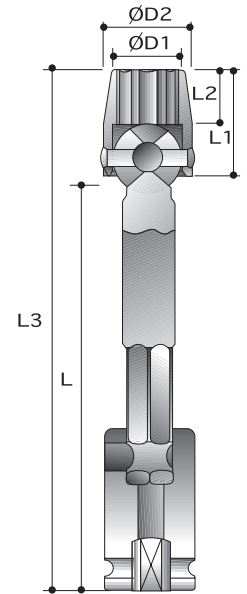

6-Point Universal Sockets - Extended Length

Order No.	size	D2	D1	L2	L1	L	L3
		mm	mm	mm	mm	mm	mm
P6232U011	11mm	22.2	15.9	10.3	23.8	230	256
P6232U012	12mm	22.2	17.5	10.3	23.8	230	256
P6232U013	13mm	22.2	17.5	11.9	25.4	230	258
P6232U014	14mm	22.2	19.1	13.5	27.0	230	260
P6232U015	15mm	25.4	19.8	14.3	28.6	230	261
P6232U016	16mm	25.4	21.4	15.9	30.2	230	263
P6232U017	17mm	25.4	25.4	17.5	31.8	230	265
P6232U018	18mm	25.4	25.4	17.5	31.8	230	265
P6232U019	19mm	31.8	26.2	16.3	34.9	230	269
P6232U020	20mm	31.8	27.0	16.3	34.9	230	269
P6232U021	21mm	31.8	28.6	16.3	34.9	230	269
P6232U022	22mm	31.8	31.8	16.3	34.9	230	269
P6232U023	23mm	31.8	33.3	16.3	34.9	230	269
P6232U024	24mm	31.8	34.9	16.3	34.9	230	269
P6232V011	11mm	22.2	15.9	10.3	23.8	300	326
P6232V012	12mm	22.2	17.5	10.3	23.8	300	326
P6232V013	13mm	22.2	17.5	11.9	25.4	300	328
P6232V014	14mm	22.2	19.1	13.5	27.0	300	330
P6232V015	15mm	25.4	19.8	14.3	28.6	300	331
P6232V016	16mm	25.4	21.4	15.9	30.2	300	333
P6232V017	17mm	25.4	25.4	17.5	31.8	300	335
P6232V018	18mm	25.4	25.4	17.5	31.8	300	335
P6232V019	19mm	31.8	26.2	16.3	34.9	300	339
P6232V020	20mm	31.8	27.0	16.3	34.9	300	339
P6232V021	21mm	31.8	28.6	16.3	34.9	300	339
P6232V022	22mm	31.8	31.8	16.3	34.9	300	339
P6232V023	23mm	31.8	33.3	16.3	34.9	300	339
P6232V024	24mm	31.8	34.9	16.3	34.9	300	339