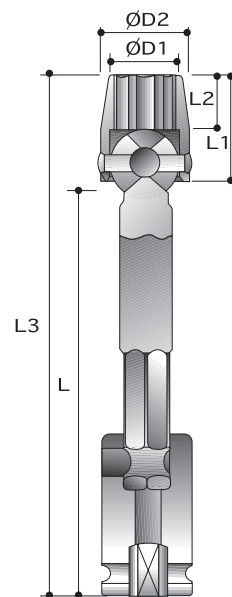

Order No.	size	D2	D1	L2	L1	L	L3
		mm	mm	mm	mm	mm	mm
P6272Q011	11mm	22.2	15.9	10.3	23.8	75	101
P6272Q012	12mm	22.2	17.5	10.3	23.8	75	101
P6272Q013	13mm	22.2	17.5	11.9	25.4	75	103
P6272Q014	14mm	22.2	19.1	13.5	27.0	75	105
P6272Q015	15mm	25.4	19.8	14.3	28.6	75	106
P6272Q016	16mm	25.4	21.4	15.9	30.2	75	108
P6272Q017	17mm	25.4	25.4	17.5	31.8	75	110
P6272Q018	18mm	25.4	25.4	17.5	31.8	75	110
P6272Q019	19mm	31.8	26.2	16.3	34.9	75	114
P6272Q020	20mm	31.8	27.0	16.3	34.9	75	114
P6272Q021	21mm	31.8	28.6	16.3	34.9	75	114
P6272Q022	22mm	31.8	31.8	16.3	34.9	75	114
P6272Q023	23mm	31.8	33.3	16.3	34.9	75	114
P6272Q024	24mm	31.8	34.9	16.3	34.9	75	114
P6272R011	11mm	22.2	15.9	10.3	23.8	100	126
P6272R012	12mm	22.2	17.5	10.3	23.8	100	126
P6272R013	13mm	22.2	17.5	11.9	25.4	100	128
P6272R014	14mm	22.2	19.1	13.5	27.0	100	130
P6272R015	15mm	25.4	19.8	14.3	28.6	100	131
P6272R016	16mm	25.4	21.4	15.9	30.2	100	133
P6272R017	17mm	25.4	25.4	17.5	31.8	100	135
P6272R018	18mm	25.4	25.4	17.5	31.8	100	135
P6272R019	19mm	31.8	26.2	16.3	34.9	100	139
P6272R020	20mm	31.8	27.0	16.3	34.9	100	139
P6272R021	21mm	31.8	28.6	16.3	34.9	100	139
P6272R022	22mm	31.8	31.8	16.3	34.9	100	139
P6272R023	23mm	31.8	33.3	16.3	34.9	100	139
P6272R024	24mm	31.8	34.9	16.3	34.9	100	139
P6272S011	11mm	22.2	15.9	10.3	23.8	150	176
P6272S012	12mm	22.2	17.5	10.3	23.8	150	176
P6272S013	13mm	22.2	17.5	11.9	25.4	150	178
P6272S014	14mm	22.2	19.1	13.5	27.0	150	180
P6272S015	15mm	25.4	19.8	14.3	28.6	150	181
P6272S016	16mm	25.4	21.4	15.9	30.2	150	183
P6272S017	17mm	25.4	25.4	17.5	31.8	150	185
P6272S018	18mm	25.4	25.4	17.5	31.8	150	185
P6272S019	19mm	31.8	26.2	16.3	34.9	150	189
P6272S020	20mm	31.8	27.0	16.3	34.9	150	189
P6272S021	21mm	31.8	28.6	16.3	34.9	150	189
P6272S022	22mm	31.8	31.8	16.3	34.9	150	189
P6272S023	23mm	31.8	33.3	16.3	34.9	150	189
P6272S024	24mm	31.8	34.9	16.3	34.9	150	189