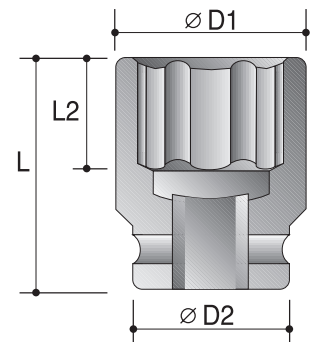

12-Point Sockets - Deep

Order No.	size	D2	D1	L2	L
		mm	mm	mm	mm
P65842020	5/8"	44	28	16	95
P65842022	11/16"	44	31.5	17	95
P65842024	3/4"	44	33	19	95
P65842026	13/16"	44	35	22	95
P65842028	7/8"	44	37	22	95
P65842030	15/16"	44	39	24	95
P65842100	1"	44	41	25	95
P65842102	1-1/16"	44	43	27	95
P65842104	1-1/8"	44	44.5	29	95
P65842106	1-3/16"	44	47	30	95
P65842108	1-1/4"	44	49	32	95
P65842110	1-5/16"	44	51	34	95
P65842112	1-3/8"	44	53	35	95
P65842114	1-7/16"	44	55	37	95
P65842116	1-1/2"	44	57	38	95
P65847016	16mm	44	28	16	95
P65847017	17mm	44	31	17	95
P65847018	18mm	44	32	18	95
P65847019	19mm	44	33	19	95
P65847020	20mm	44	34	20	95
P65847021	21mm	44	35	21	95
P65847022	22mm	44	37	22	95
P65847023	23mm	44	38	23	95
P65847024	24mm	44	39	24	95
P65847025	25mm	44	41	25	95
P65847026	26mm	44	42	26	95
P65847027	27mm	44	43	27	95
P65847028	28mm	44	44	28	95
P65847029	29mm	44	45	29	95
P65847030	30mm	44	47	30	95
P65847032	32mm	44	49	32	95
P65847033	33mm	44	51	33	95
P65847034	34mm	44	52	34	95
P65847035	35mm	44	53	35	95
P65847036	36mm	44	54	36	95
P65847038	38mm	44	57	38	95