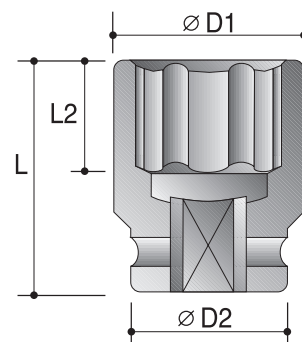

12-Point Sockets

Order No.	size	D2	D1	L2	L
		mm	mm	mm	mm
P65810008	1/4"	19	11	5	30
P65810010	5/16"	19	13	6	30
P65810012	3/8"	19	15	6	30
P65810014	7/16"	19	17.5	8	30
P65810016	1/2"	20	20	9	30
P65810018	9/16"	22	21.5	11	32
P65810020	5/8"	22	24	11	32
P65810022	11/16"	22	25.5	11	32
P65810024	3/4"	22	27.5	13	34
P65810026	13/16"	22	30	15	34
P65810028	7/8"	23	32	15	34
P65815006	6mm	19	11	5	30
P65815007	7mm	19	12	5	30
P65815008	8mm	19	13	6	30
P65815009	9mm	19	15	6	30
P65815010	10mm	19	16.5	7	30
P65815011	11mm	19	17.5	8	30
P65815012	12mm	20	19	9	30
P65815013	13mm	22	20	9	30
P65815014	14mm	22	21.5	11	32
P65815015	15mm	22	22	11	32
P65815016	16mm	22	24	11	32
P65815017	17mm	22	25	11	32
P65815018	18mm	22	26	13	34
P65815019	19mm	22	27.5	13	34
P65815020	20mm	22	28	13	34
P65815021	21mm	22	30	15	34
P65815022	22mm	23	32	15	34