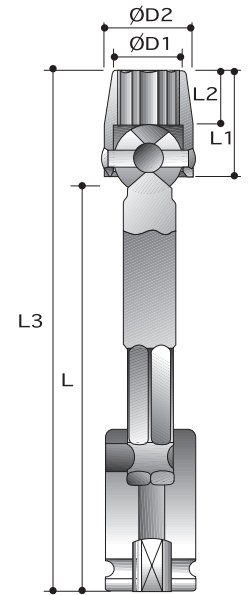

6-Point Universal Sockets - Extended Length

Order No.	size	D2	D1	L2	L1	L	L3
		mm	mm	mm	mm	mm	mm
P6222Q014	7/16"	22.2	15.9	10.3	23.8	75	101
P6222Q016	1/2"	22.2	17.5	11.9	25.4	75	103
P6222Q018	9/16"	22.2	19.1	13.5	27.0	75	105
P6222Q020	5/8"	25.4	21.4	15.9	30.2	75	108
P6222Q022	11/16"	25.4	25.4	17.5	31.8	75	110
P6222Q024	3/4"	31.8	26.2	16.3	34.9	75	114
P6222Q026	13/16"	31.8	28.6	16.3	34.9	75	114
P6222Q028	7/8"	31.8	31.8	16.3	34.9	75	114
P6222Q030	15/16"	31.8	34.9	16.3	34.9	75	114
P6222R014	7/16"	22.2	15.9	10.3	23.8	100	126
P6222R016	1/2"	22.2	17.5	11.9	25.4	100	128
P6222R018	9/16"	22.2	19.1	13.5	27.0	100	130
P6222R020	5/8"	25.4	21.4	15.9	30.2	100	133
P6222R022	11/16"	25.4	25.4	17.5	31.8	100	135
P6222R024	3/4"	31.8	26.2	16.3	34.9	100	139
P6222R026	13/16"	31.8	28.6	16.3	34.9	100	139
P6222R028	7/8"	31.8	31.8	16.3	34.9	100	139
P6222R030	15/16"	31.8	34.9	16.3	34.9	100	139
P6222S014	7/16"	22.2	15.9	10.3	23.8	150	176
P6222S016	1/2"	22.2	17.5	11.9	25.4	150	178
P6222S018	9/16"	22.2	19.1	13.5	27.0	150	180
P6222S020	5/8"	25.4	21.4	15.9	30.2	150	183
P6222S022	11/16"	25.4	25.4	17.5	31.8	150	185
P6222S024	3/4"	31.8	26.2	16.3	34.9	150	189
P6222S026	13/16"	31.8	28.6	16.3	34.9	150	189
P6222S028	7/8"	31.8	31.8	16.3	34.9	150	189
P6222S030	15/16"	31.8	34.9	16.3	34.9	150	189