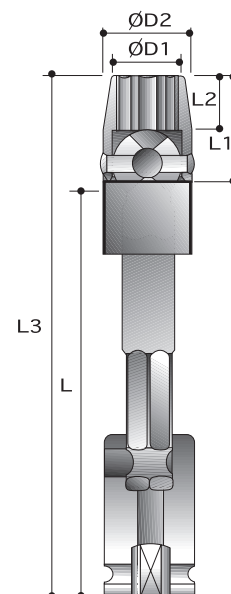

Order No.	size	D2	D1	L2	L1	L	L3
		mm	mm	mm	mm	mm	mm
P6231QS08	8mm	19.1	11.1	7.9	19.1	75	96
P6231QS09	9mm	19.1	14.3	9.5	20.6	75	98
P6231QS10	10mm	19.1	15.1	9.5	20.6	75	98
P6231QS11	11mm	22.2	15.9	10.3	23.8	75	101
P6231QS12	12mm	22.2	17.5	10.3	23.8	75	101
P6231QS13	13mm	22.2	17.5	11.9	25.4	75	103
P6231QS14	14mm	22.2	19.1	13.5	27.0	75	105
P6231QS15	15mm	25.4	19.8	14.3	28.6	75	106
P6231QS16	16mm	25.4	21.4	15.9	30.2	75	108
P6231QS17	17mm	25.4	25.4	17.5	31.8	75	110
P6231QS18	18mm	25.4	25.4	17.5	31.8	75	110
P6231QS19	19mm	31.8	26.2	16.3	34.9	75	114
P6231RS08	8mm	19.1	11.1	7.9	19.1	100	121
P6231RS09	9mm	19.1	14.3	9.5	20.6	100	123
P6231RS10	10mm	19.1	15.1	9.5	20.6	100	123
P6231RS11	11mm	22.2	15.9	10.3	23.8	100	126
P6231RS12	12mm	22.2	17.5	10.3	23.8	100	126
P6231RS13	13mm	22.2	17.5	11.9	25.4	100	128
P6231RS14	14mm	22.2	19.1	13.5	27.0	100	130
P6231RS15	15mm	25.4	19.8	14.3	28.6	100	131
P6231RS16	16mm	25.4	21.4	15.9	30.2	100	133
P6231RS17	17mm	25.4	25.4	17.5	31.8	100	135
P6231RS18	18mm	25.4	25.4	17.5	31.8	100	135
P6231RS19	19mm	31.8	26.2	16.3	34.9	100	139
P6231SS08	8mm	19.1	11.1	7.9	19.1	150	171
P6231SS09	9mm	19.1	14.3	9.5	20.6	150	173
P6231SS10	10mm	19.1	15.1	9.5	20.6	150	173
P6231SS11	11mm	22.2	15.9	10.3	23.8	150	176
P6231SS12	12mm	22.2	17.5	10.3	23.8	150	176
P6231SS13	13mm	22.2	17.5	11.9	25.4	150	178
P6231SS14	14mm	22.2	19.1	13.5	27.0	150	180
P6231SS15	15mm	25.4	19.8	14.3	28.6	150	181
P6231SS16	16mm	25.4	21.4	15.9	30.2	150	183
P6231SS17	17mm	25.4	25.4	17.5	31.8	150	185
P6231SS18	18mm	25.4	25.4	17.5	31.8	150	185
P6231SS19	19mm	31.8	26.2	16.3	34.9	150	189