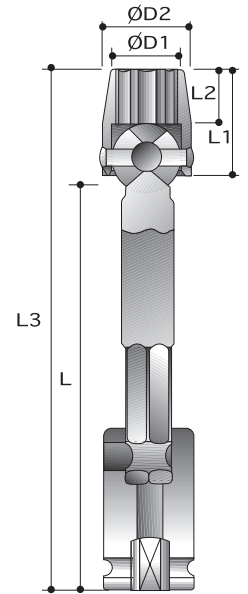

CAUTION: Always wear safety goggles when using impact equipment. Do not hold socket while in use.

1/2"

Power Sockets

6-Point Universal Sockets - Extended Length

Order No.	size	D2	D1	L2	L1	L	L3
		mm	mm	mm	mm	mm	mm
P6222U014	7/16"	22.2	15.9	10.3	23.8	230	256
P6222U016	1/2"	22.2	17.5	11.9	25.4	230	258
P6222U018	9/16"	22.2	19.1	13.5	27.0	230	260
P6222U020	5/8"	25.4	21.4	15.9	30.2	230	263
P6222U022	11/16"	25.4	25.4	17.5	31.8	230	265
P6222U024	3/4"	31.8	26.2	16.3	34.9	230	269
P6222U026	13/16"	31.8	28.6	16.3	34.9	230	269
P6222U028	7/8"	31.8	31.8	16.3	34.9	230	269
P6222U030	15/16"	31.8	34.9	16.3	34.9	230	269
<hr/>							
P6222V014	7/16"	22.2	15.9	10.3	23.8	300	326
P6222V016	1/2"	22.2	17.5	11.9	25.4	300	328
P6222V018	9/16"	22.2	19.1	13.5	27.0	300	330
P6222V020	5/8"	25.4	21.4	15.9	30.2	300	333
P6222V022	11/16"	25.4	25.4	17.5	31.8	300	335
P6222V024	3/4"	31.8	26.2	16.3	34.9	300	339
P6222V026	13/16"	31.8	28.6	16.3	34.9	300	339
P6222V028	7/8"	31.8	31.8	16.3	34.9	300	339
P6222V030	15/16"	31.8	34.9	16.3	34.9	300	339