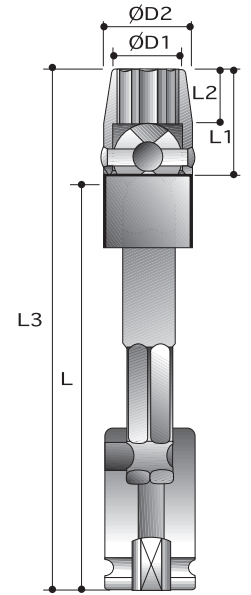

Order No.	size	D2 mm	D1 mm	L2 mm	L1 mm	L mm	L3 mm
P6262QS14	7/16"	22.2	15.9	10.3	23.8	75	101
P6262QS16	1/2"	22.2	17.5	11.9	25.4	75	103
P6262QS18	9/16"	22.2	19.1	13.5	27.0	75	105
P6262QS20	5/8"	25.4	21.4	15.9	30.2	75	108
P6262QS22	11/16"	25.4	25.4	17.5	31.8	75	110
P6262QS24	3/4"	31.8	26.2	16.3	34.9	75	114
P6262QS26	13/16"	31.8	28.6	16.3	34.9	75	114
P6262QS28	7/8"	31.8	31.8	16.3	34.9	75	114
P6262QS30	15/16"	31.8	34.9	16.3	34.9	75	114
P6262RS14	7/16"	22.2	15.9	10.3	23.8	100	126
P6262RS16	1/2"	22.2	17.5	11.9	25.4	100	128
P6262RS18	9/16"	22.2	19.1	13.5	27.0	100	130
P6262RS20	5/8"	25.4	21.4	15.9	30.2	100	133
P6262RS22	11/16"	25.4	25.4	17.5	31.8	100	135
P6262RS24	3/4"	31.8	26.2	16.3	34.9	100	139
P6262RS26	13/16"	31.8	28.6	16.3	34.9	100	139
P6262RS28	7/8"	31.8	31.8	16.3	34.9	100	139
P6262RS30	15/16"	31.8	34.9	16.3	34.9	100	139
P6262SS14	7/16"	22.2	15.9	10.3	23.8	150	176
P6262SS16	1/2"	22.2	17.5	11.9	25.4	150	178
P6262SS18	9/16"	22.2	19.1	13.5	27.0	150	180
P6262SS20	5/8"	25.4	21.4	15.9	30.2	150	183
P6262SS22	11/16"	25.4	25.4	17.5	31.8	150	185
P6262SS24	3/4"	31.8	26.2	16.3	34.9	150	189
P6262SS26	13/16"	31.8	28.6	16.3	34.9	150	189
P6262SS28	7/8"	31.8	31.8	16.3	34.9	150	189
P6262SS30	15/16"	31.8	34.9	16.3	34.9	150	189
P6262US14	7/16"	22.2	15.9	10.3	23.8	230	256
P6262US16	1/2"	22.2	17.5	11.9	25.4	230	258
P6262US18	9/16"	22.2	19.1	13.5	27.0	230	260
P6262US20	5/8"	25.4	21.4	15.9	30.2	230	263
P6262US22	11/16"	25.4	25.4	17.5	31.8	230	265
P6262US24	3/4"	31.8	26.2	16.3	34.9	230	269
P6262US26	13/16"	31.8	28.6	16.3	34.9	230	269
P6262US28	7/8"	31.8	31.8	16.3	34.9	230	269
P6262US30	15/16"	31.8	34.9	16.3	34.9	230	269
P6262VS14	7/16"	22.2	15.9	10.3	23.8	300	326
P6262VS16	1/2"	22.2	17.5	11.9	25.4	300	328
P6262VS18	9/16"	22.2	19.1	13.5	27.0	300	330
P6262VS20	5/8"	25.4	21.4	15.9	30.2	300	333
P6262VS22	11/16"	25.4	25.4	17.5	31.8	300	335
P6262VS24	3/4"	31.8	26.2	16.3	34.9	300	339
P6262VS26	13/16"	31.8	28.6	16.3	34.9	300	339
P6262VS28	7/8"	31.8	31.8	16.3	34.9	300	339
P6262VS30	15/16"	31.8	34.9	16.3	34.9	300	339