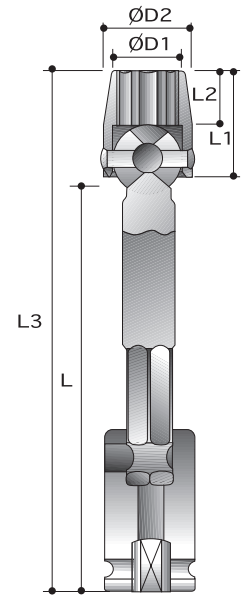

Order No.	size	D2	D1	L2	L1	L	L3
		mm	mm	mm	mm	mm	mm
P6231Q008	8mm	19.1	11.1	7.9	19.1	75	96
P6231Q009	9mm	19.1	14.3	9.5	20.6	75	98
P6231Q010	10mm	19.1	15.1	9.5	20.6	75	98
P6231Q011	11mm	22.2	15.9	10.3	23.8	75	101
P6231Q012	12mm	22.2	17.5	10.3	23.8	75	101
P6231Q013	13mm	22.2	17.5	11.9	25.4	75	103
P6231Q014	14mm	22.2	19.1	13.5	27.0	75	105
P6231Q015	15mm	25.4	19.8	14.3	28.6	75	106
P6231Q016	16mm	25.4	21.4	15.9	30.2	75	108
P6231Q017	17mm	25.4	25.4	17.5	31.8	75	110
P6231Q018	18mm	25.4	25.4	17.5	31.8	75	110
P6231Q019	19mm	31.8	26.2	16.3	34.9	75	114
P6231R008	8mm	19.1	11.1	7.9	19.1	100	121
P6231R009	9mm	19.1	14.3	9.5	20.6	100	123
P6231R010	10mm	19.1	15.1	9.5	20.6	100	123
P6231R011	11mm	22.2	15.9	10.3	23.8	100	126
P6231R012	12mm	22.2	17.5	10.3	23.8	100	126
P6231R013	13mm	22.2	17.5	11.9	25.4	100	128
P6231R014	14mm	22.2	19.1	13.5	27.0	100	130
P6231R015	15mm	25.4	19.8	14.3	28.6	100	131
P6231R016	16mm	25.4	21.4	15.9	30.2	100	133
P6231R017	17mm	25.4	25.4	17.5	31.8	100	135
P6231R018	18mm	25.4	25.4	17.5	31.8	100	135
P6231R019	19mm	31.8	26.2	16.3	34.9	100	139
P6231S008	8mm	19.1	11.1	7.9	19.1	150	171
P6231S009	9mm	19.1	14.3	9.5	20.6	150	173
P6231S010	10mm	19.1	15.1	9.5	20.6	150	173
P6231S011	11mm	22.2	15.9	10.3	23.8	150	176
P6231S012	12mm	22.2	17.5	10.3	23.8	150	176
P6231S013	13mm	22.2	17.5	11.9	25.4	150	178
P6231S014	14mm	22.2	19.1	13.5	27.0	150	180
P6231S015	15mm	25.4	19.8	14.3	28.6	150	181
P6231S016	16mm	25.4	21.4	15.9	30.2	150	183
P6231S017	17mm	25.4	25.4	17.5	31.8	150	185
P6231S018	18mm	25.4	25.4	17.5	31.8	150	185
P6231S019	19mm	31.8	26.2	16.3	34.9	150	189