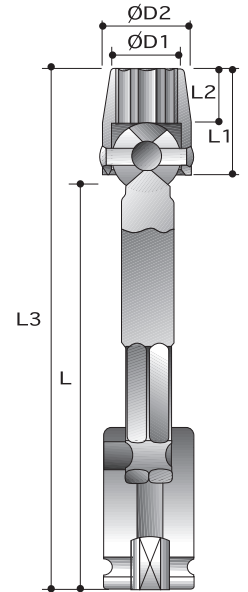

CAUTION: Always wear safety goggles when using impact equipment. Do not hold socket while in use.

1/2"

Power Sockets

12-Point Universal Sockets - Extended Length

Order No.	size	D2	D1	L2	L1	L	L3
		mm	mm	mm	mm	mm	mm
P6262U014	7/16"	22.2	15.9	10.3	23.8	230	256
P6262U016	1/2"	22.2	17.5	11.9	25.4	230	258
P6262U018	9/16"	22.2	19.1	13.5	27.0	230	260
P6262U020	5/8"	25.4	21.4	15.9	30.2	230	263
P6262U022	11/16"	25.4	25.4	17.5	31.8	230	265
P6262U024	3/4"	31.8	26.2	16.3	34.9	230	269
P6262U026	13/16"	31.8	28.6	16.3	34.9	230	269
P6262U028	7/8"	31.8	31.8	16.3	34.9	230	269
P6262U030	15/16"	31.8	34.9	16.3	34.9	230	269
<hr/>							
P6262V014	7/16"	22.2	15.9	10.3	23.8	300	326
P6262V016	1/2"	22.2	17.5	11.9	25.4	300	328
P6262V018	9/16"	22.2	19.1	13.5	27.0	300	330
P6262V020	5/8"	25.4	21.4	15.9	30.2	300	333
P6262V022	11/16"	25.4	25.4	17.5	31.8	300	335
P6262V024	3/4"	31.8	26.2	16.3	34.9	300	339
P6262V026	13/16"	31.8	28.6	16.3	34.9	300	339
P6262V028	7/8"	31.8	31.8	16.3	34.9	300	339
P6262V030	15/16"	31.8	34.9	16.3	34.9	300	339