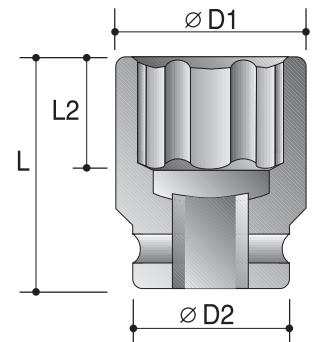

12-Point Sockets - Deep

Order No.	size	D2	D1	L2	L
		mm	mm	mm	mm
P65822008	1/4"	25	13	5	83
P65822010	5/16"	25	15	6	83
P65822012	3/8"	25	17	6	83
P65822014	7/16"	25	19	8	83
P65822016	1/2"	25	21	9	83
P65822018	9/16"	25	22.5	11	83
P65822020	5/8"	28	25	11	83
P65822022	11/16"	30	27	11	83
P65822024	3/4"	30	29	13	83
P65822026	13/16"	30	31	15	83
P65822028	7/8"	30	32.5	15	90
P65822030	15/16"	30	35	18	90
P65822100	1"	30	37	18	90
P65822102	1-1/16"	30	39	19	90
P65822104	1-1/8"	30	41	19	90
P65822106	1-3/16"	30	42.5	21	90
P65822108	1-1/4"	30	45	22	90
P65827006	6mm	25	13	5	83
P65827007	7mm	25	14	5	83
P65827008	8mm	25	15	6	83
P65827009	9mm	25	16	6	83
P65827010	10mm	25	17.5	7	83
P65827011	11mm	25	19	8	83
P65827012	12mm	25	20	9	83
P65827013	13mm	25	21	9	83
P65827014	14mm	25	22.5	11	83
P65827015	15mm	30	23.5	11	83
P65827016	16mm	30	25	11	83
P65827017	17mm	30	26.5	11	83
P65827018	18mm	30	27.5	13	83
P65827019	19mm	30	29	13	83
P65827020	20mm	30	30	13	83
P65827021	21mm	30	31	15	83
P65827022	22mm	30	32.5	15	90
P65827024	24mm	30	35	18	90
P65827026	26mm	30	38	18	90
P65827027	27mm	30	39	19	90
P65827030	30mm	30	42.5	21	90
P65827032	32mm	30	45	22	90