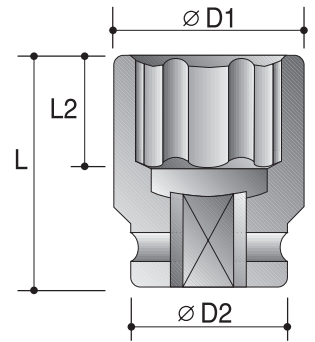

CAUTION: Always wear safety goggles when using impact equipment. Do not hold socket while in use.

1/2"

Power Sockets

6-Point Sockets

Order No.	size	D2 mm	D1 mm	L2 mm	L mm
P60020008	1/4"	22	13	5	38
P60020010	5/16"	22	15	9	38
P60020012	3/8"	22	16	12	38
P60020014	7/16"	22	18	12	38
P60020016	1/2"	22	20	12	38
P60020018	9/16"	24	22	12	38
P60020020	5/8"	25	25	12	38
P60020022	11/16"	26	26	13	38
P60020024	3/4"	28	28	13	38
P60020026	13/16"	30	30	13	38
P60020028	7/8"	32	32	13	38
P60020030	15/16"	34	34	13	38
P60020100	1"	36	36	14	38
P60020102	1-1/16"	38	38	16	40
P60020104	1-1/8"	38	40	16	40
P60020106	1-3/16"	38	42	16	40
P60020108	1-1/4"	38	44	18	40
<hr/>					
P60720006	6mm	25	13	5	38
P60720007	7mm	25	14	5	38
P60720008	8mm	25	14	9	38
P60720009	9mm	25	15	12	38
P60720010	10mm	25	16	12	38
P60720011	11mm	25	17.5	12	38
P60720012	12mm	25	19	12	38
P60720013	13mm	25	20	12	38
P60720014	14mm	25	22	12	38
P60720015	15mm	25	23	12	38
P60720016	16mm	25	25	12	38
P60720017	17mm	26	26	13	38
P60720018	18mm	26	26	13	38
P60720019	19mm	28	28	13	38

1/2"

Power Sockets

6-Point Sockets

Order No.	size	D2	D1	L2	L
		mm	mm	mm	mm
P60520006	6mm	25	13	5	38
P60520007	7mm	25	14	5	38
P60520008	8mm	25	15	9	38
P60520009	9mm	25	16	12	38
P60520010	10mm	25	17.5	12	38
P60520011	11mm	25	18.7	12	38
P60520012	12mm	25	20	12	38
P60520013	13mm	25	21	12	38
P60520014	14mm	25	22.5	12	38
P60520015	15mm	30	23.7	12	38
P60520016	16mm	30	25	12	38
P60520017	17mm	30	26	13	38
P60520018	18mm	30	27.5	13	38
P60520019	19mm	30	28.7	13	38
P60520020	20mm	30	30	13	38
P60520021	21mm	30	30	13	38
P60520022	22mm	30	32	13	38
P60520024	24mm	30	35	20	45
P60520026	26mm	30	38	22	50
P60520027	27mm	30	38.7	22	50
P60520030	30mm	30	42	22	50
P60520032	32mm	30	44	28	50