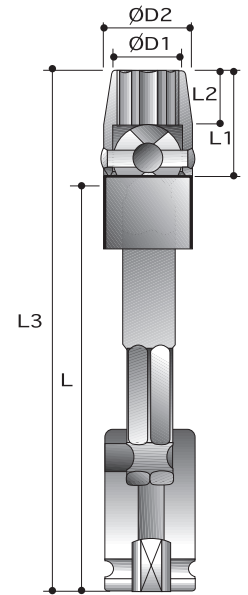

3/8"

Power Sockets

6-Point Universal Sockets - Tension Type - Extended Length

Order No.	size	D2	D1	L2	L1	L	L3
		mm	mm	mm	mm	mm	mm
P6221QS10	5/16"	19.1	11.1	7.9	19.1	75	96
P6221QS12	3/8"	19.1	14.3	9.5	20.6	75	98
P6221QS14	7/16"	22.2	15.9	10.3	23.8	75	101
P6221QS16	1/2"	22.2	17.5	11.9	25.4	75	103
P6221QS18	9/16"	22.2	19.1	13.5	27.0	75	105
P6221QS20	5/8"	25.4	21.4	15.9	30.2	75	108
P6221QS22	11/16"	25.4	25.4	17.5	31.8	75	110
P6221QS24	3/4"	31.8	26.2	16.3	34.9	75	114
<hr/>							
P6221RS10	5/16"	19.1	11.1	7.9	19.1	100	121
P6221RS12	3/8"	19.1	14.3	9.5	20.6	100	123
P6221RS14	7/16"	22.2	15.9	10.3	23.8	100	126
P6221RS16	1/2"	22.2	17.5	11.9	25.4	100	128
P6221RS18	9/16"	22.2	19.1	13.5	27.0	100	130
P6221RS20	5/8"	25.4	21.4	15.9	30.2	100	133
P6221RS22	11/16"	25.4	25.4	17.5	31.8	100	135
P6221RS24	3/4"	31.8	26.2	16.3	34.9	100	139
<hr/>							
P6221SS10	5/16"	19.1	11.1	7.9	19.1	150	171
P6221SS12	3/8"	19.1	14.3	9.5	20.6	150	173
P6221SS14	7/16"	22.2	15.9	10.3	23.8	150	176
P6221SS16	1/2"	22.2	17.5	11.9	25.4	150	178
P6221SS18	9/16"	22.2	19.1	13.5	27.0	150	180
P6221SS20	5/8"	25.4	21.4	15.9	30.2	150	183
P6221SS22	11/16"	25.4	25.4	17.5	31.8	150	185
P6221SS24	3/4"	31.8	26.2	16.3	34.9	150	189
<hr/>							
P6221US10	5/16"	19.1	11.1	7.9	19.1	230	251
P6221US12	3/8"	19.1	14.3	9.5	20.6	230	253
P6221US14	7/16"	22.2	15.9	10.3	23.8	230	256
P6221US16	1/2"	22.2	17.5	11.9	25.4	230	258
P6221US18	9/16"	22.2	19.1	13.5	27.0	230	260
P6221US20	5/8"	25.4	21.4	15.9	30.2	230	263
P6221US22	11/16"	25.4	25.4	17.5	31.8	230	265
P6221US24	3/4"	31.8	26.2	16.3	34.9	230	269
<hr/>							
P6221VS10	5/16"	19.1	11.1	7.9	19.1	300	321
P6221VS12	3/8"	19.1	14.3	9.5	20.6	300	323
P6221VS14	7/16"	22.2	15.9	10.3	23.8	300	326
P6221VS16	1/2"	22.2	17.5	11.9	25.4	300	328
P6221VS18	9/16"	22.2	19.1	13.5	27.0	300	330
P6221VS20	5/8"	25.4	21.4	15.9	30.2	300	333
P6221VS22	11/16"	25.4	25.4	17.5	31.8	300	335
P6221VS24	3/4"	31.8	26.2	16.3	34.9	300	339