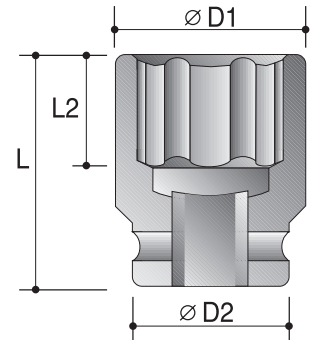

1/2"

Power Sockets

6-Point Sockets

Order No.	size	D2	D1	L2	L
		mm	mm	mm	mm
P60520006	6mm	25	13	5	38
P60520007	7mm	25	14	5	38
P60520008	8mm	25	15	9	38
P60520009	9mm	25	16	12	38
P60520010	10mm	25	17.5	12	38
P60520011	11mm	25	18.7	12	38
P60520012	12mm	25	20	12	38
P60520013	13mm	25	21	12	38
P60520014	14mm	25	22.5	12	38
P60520015	15mm	30	23.7	12	38
P60520016	16mm	30	25	12	38
P60520017	17mm	30	26	13	38
P60520018	18mm	30	27.5	13	38
P60520019	19mm	30	28.7	13	38
P60520020	20mm	30	30	13	38
P60520021	21mm	30	30	13	38
P60520022	22mm	30	32	13	38
P60520024	24mm	30	35	20	45
P60520026	26mm	30	38	22	50
P60520027	27mm	30	38.7	22	50
P60520030	30mm	30	42	22	50
P60520032	32mm	30	44	28	50

CAUTION: Always wear safety goggles when using impact equipment. Do not hold socket while in use.

1/2"

Power Sockets

6-Point Sockets - Deep

Order No.	size	D2	D1	L2	L
		mm	mm	mm	mm
P60022008	1/4"	22	13	5	78
P60022010	5/16"	22	15	13	78
P60022012	3/8"	22	16	14	78
P60022014	7/16"	22	18	14	78
P60022016	1/2"	22	20	14	78
P60022018	9/16"	24	22	17	78
P60022020	5/8"	24	24	17	78
P60022022	11/16"	26	26	17	78
P60022024	3/4"	28	28	19	78
P60022026	13/16"	30	30	24	78
P60022028	7/8"	32	32	24	78
P60022030	15/16"	34	34	24	78
P60022100	1"	36	36	24	78
P60022102	1-1/16"	38	38	24	78
P60022104	1-1/8"	38	40	54	78
P60022106	1-3/16"	38	42	54	78
P60022108	1-1/4"	38	44	54	78
<hr/>					
P60522006	6mm	25	13	5	78
P60522007	7mm	25	14	5	78
P60522008	8mm	25	15	13	78
P60522009	9mm	25	16	14	78
P60522010	10mm	25	17.5	14	78
P60522011	11mm	25	18.7	14	78
P60522012	12mm	25	20	14	78
P60522013	13mm	25	21	14	78
P60522014	14mm	25	22.5	17	78
P60522015	15mm	30	23.7	17	78
P60522016	16mm	30	25	17	78
P60522017	17mm	30	26	17	78
P60522018	18mm	30	27.5	17	78
P60522019	19mm	30	28.7	19	78
P60522020	20mm	30	30	19	78
P60522021	21mm	30	30	24	78
P60522022	22mm	30	32	24	78
P60522024	24mm	30	35	24	78
P60522026	26mm	30	38	24	78
P60522027	27mm	30	38.7	54	78
P60522030	30mm	30	42	54	78
P60522032	32mm	30	44	54	78