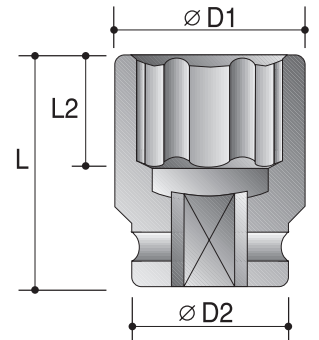

CAUTION: Always wear safety goggles when using impact equipment. Do not hold socket while in use.

1/2"

Power Sockets

6-Point Sockets

Order No.	size	D2 mm	D1 mm	L2 mm	L mm
P60020008	1/4"	22	13	5	38
P60020010	5/16"	22	15	9	38
P60020012	3/8"	22	16	12	38
P60020014	7/16"	22	18	12	38
P60020016	1/2"	22	20	12	38
P60020018	9/16"	24	22	12	38
P60020020	5/8"	25	25	12	38
P60020022	11/16"	26	26	13	38
P60020024	3/4"	28	28	13	38
P60020026	13/16"	30	30	13	38
P60020028	7/8"	32	32	13	38
P60020030	15/16"	34	34	13	38
P60020100	1"	36	36	14	38
P60020102	1-1/16"	38	38	16	40
P60020104	1-1/8"	38	40	16	40
P60020106	1-3/16"	38	42	16	40
P60020108	1-1/4"	38	44	18	40
<hr/>					
P60720006	6mm	25	13	5	38
P60720007	7mm	25	14	5	38
P60720008	8mm	25	14	9	38
P60720009	9mm	25	15	12	38
P60720010	10mm	25	16	12	38
P60720011	11mm	25	17.5	12	38
P60720012	12mm	25	19	12	38
P60720013	13mm	25	20	12	38
P60720014	14mm	25	22	12	38
P60720015	15mm	25	23	12	38
P60720016	16mm	25	25	12	38
P60720017	17mm	26	26	13	38
P60720018	18mm	26	26	13	38
P60720019	19mm	28	28	13	38

1/2"

Power Sockets

6-Point Sockets

Order No.	size	D2	D1	L2	L
		mm	mm	mm	mm
P60520006	6mm	25	13	5	38
P60520007	7mm	25	14	5	38
P60520008	8mm	25	15	9	38
P60520009	9mm	25	16	12	38
P60520010	10mm	25	17.5	12	38
P60520011	11mm	25	18.7	12	38
P60520012	12mm	25	20	12	38
P60520013	13mm	25	21	12	38
P60520014	14mm	25	22.5	12	38
P60520015	15mm	30	23.7	12	38
P60520016	16mm	30	25	12	38
P60520017	17mm	30	26	13	38
P60520018	18mm	30	27.5	13	38
P60520019	19mm	30	28.7	13	38
P60520020	20mm	30	30	13	38
P60520021	21mm	30	30	13	38
P60520022	22mm	30	32	13	38
P60520024	24mm	30	35	20	45
P60520026	26mm	30	38	22	50
P60520027	27mm	30	38.7	22	50
P60520030	30mm	30	42	22	50
P60520032	32mm	30	44	28	50