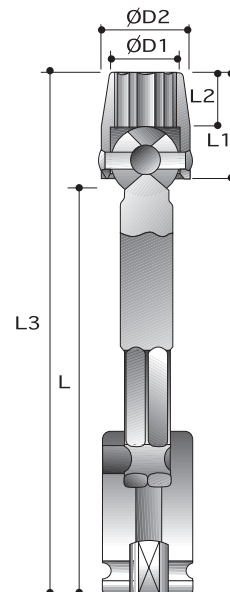

6-Point Universal Sockets - Extended Length

Order No.	size	D2	D1	L2	L1	L	L3
		mm	mm	mm	mm	mm	mm
P6231U008	8mm	19.1	11.1	7.9	19.1	230	251
P6231U009	9mm	19.1	14.3	9.5	20.6	230	253
P6231U010	10mm	19.1	15.1	9.5	20.6	230	253
P6231U011	11mm	22.2	15.9	10.3	23.8	230	256
P6231U012	12mm	22.2	17.5	10.3	23.8	230	256
P6231U013	13mm	22.2	17.5	11.9	25.4	230	258
P6231U014	14mm	22.2	19.1	13.5	27.0	230	260
P6231U015	15mm	25.4	19.8	14.3	28.6	230	261
P6231U016	16mm	25.4	21.4	15.9	30.2	230	263
P6231U017	17mm	25.4	25.4	7.5	31.8	230	265
P6231U018	18mm	25.4	25.4	17.5	31.8	230	265
P6231U019	19mm	31.8	26.2	16.3	34.9	230	269
P6231V008	8mm	19.1	11.1	7.9	19.1	300	321
P6231V009	9mm	19.1	14.3	9.5	20.6	300	323
P6231V010	10mm	19.1	15.1	9.5	20.6	300	323
P6231V011	11mm	22.2	15.9	10.3	23.8	300	326
P6231V012	12mm	22.2	17.5	10.3	23.8	300	326
P6231V013	13mm	22.2	17.5	11.9	25.4	300	328
P6231V014	14mm	22.2	19.1	13.5	27.0	300	330
P6231V015	15mm	25.4	19.8	14.3	28.6	300	331
P6231V016	16mm	25.4	21.4	15.9	30.2	300	333
P6231V017	17mm	25.4	25.4	17.5	31.8	300	335
P6231V018	18mm	25.4	25.4	17.5	31.8	300	335
P6231V019	19mm	31.8	26.2	16.3	34.9	300	339